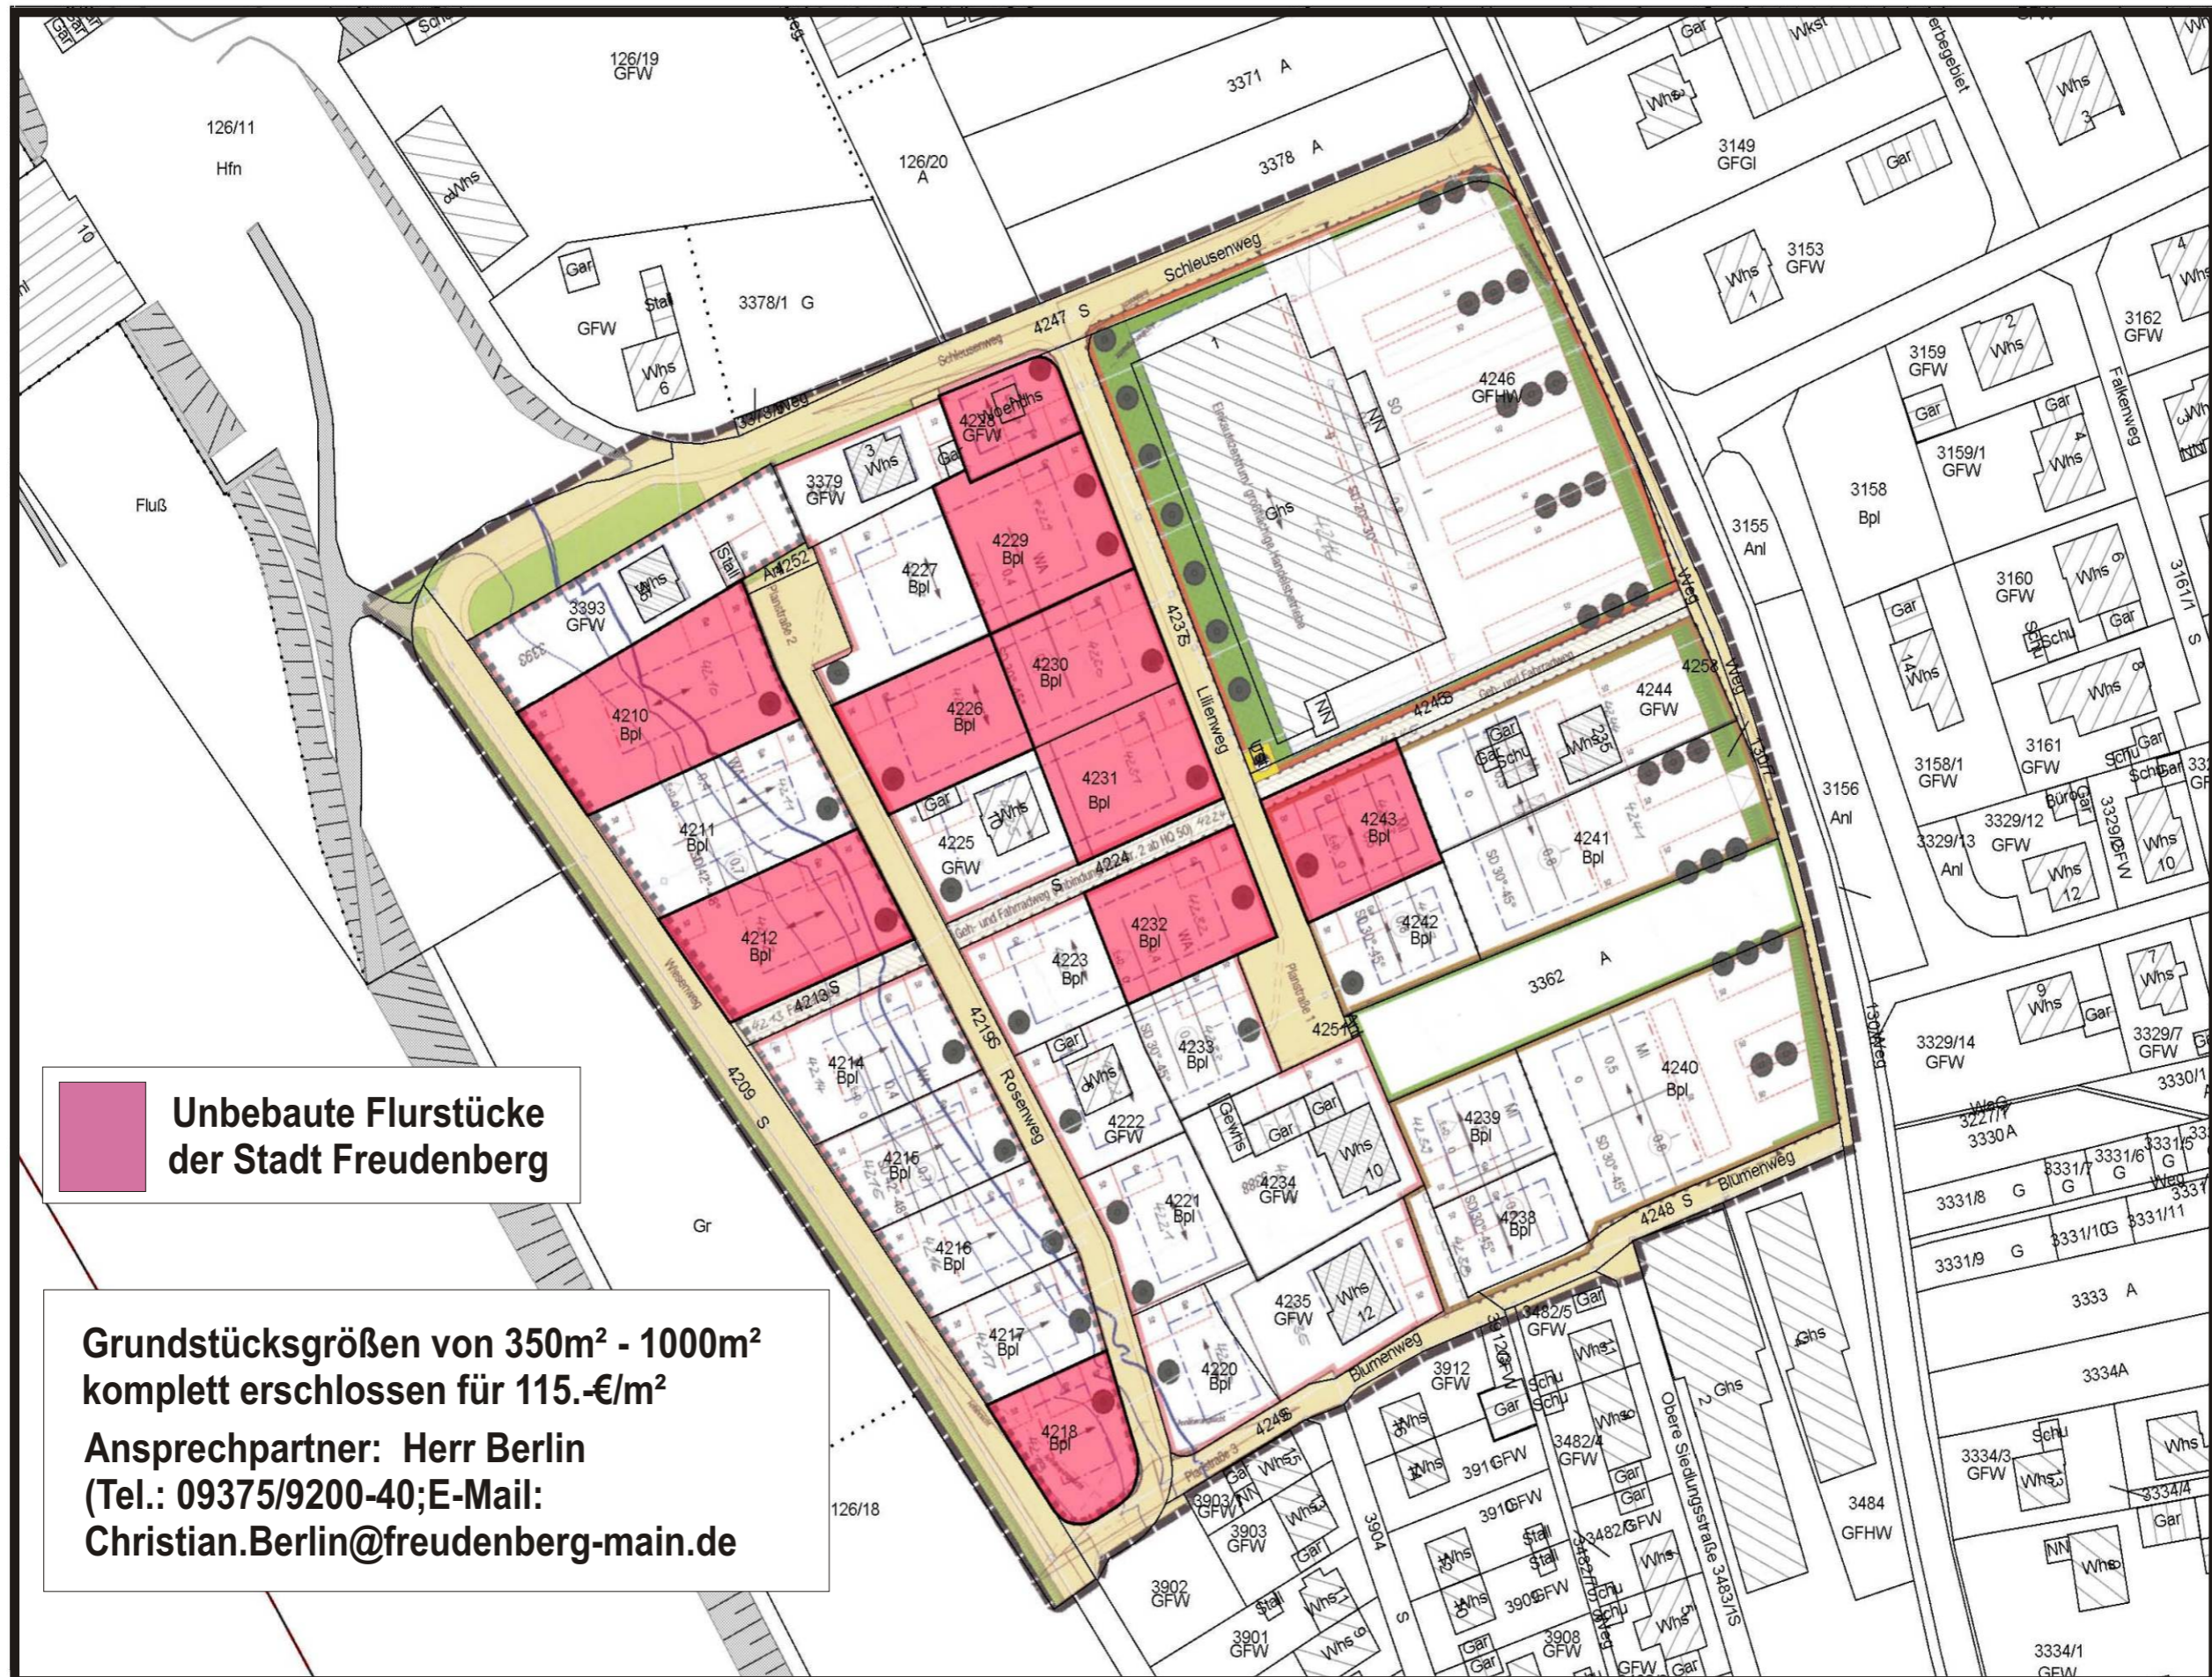

Freudenberg

Baugebiet "Großschnabel"

 **Unbebaute Flurstücke der Stadt Freudenberg**

Grundstücksgrößen von 350m² - 1000m² komplett erschlossen für 115.-€/m²
Ansprechpartner: Herr Berlin
(Tel.: 09375/9200-40; E-Mail: Christian.Berlin@freudenberg-main.de)