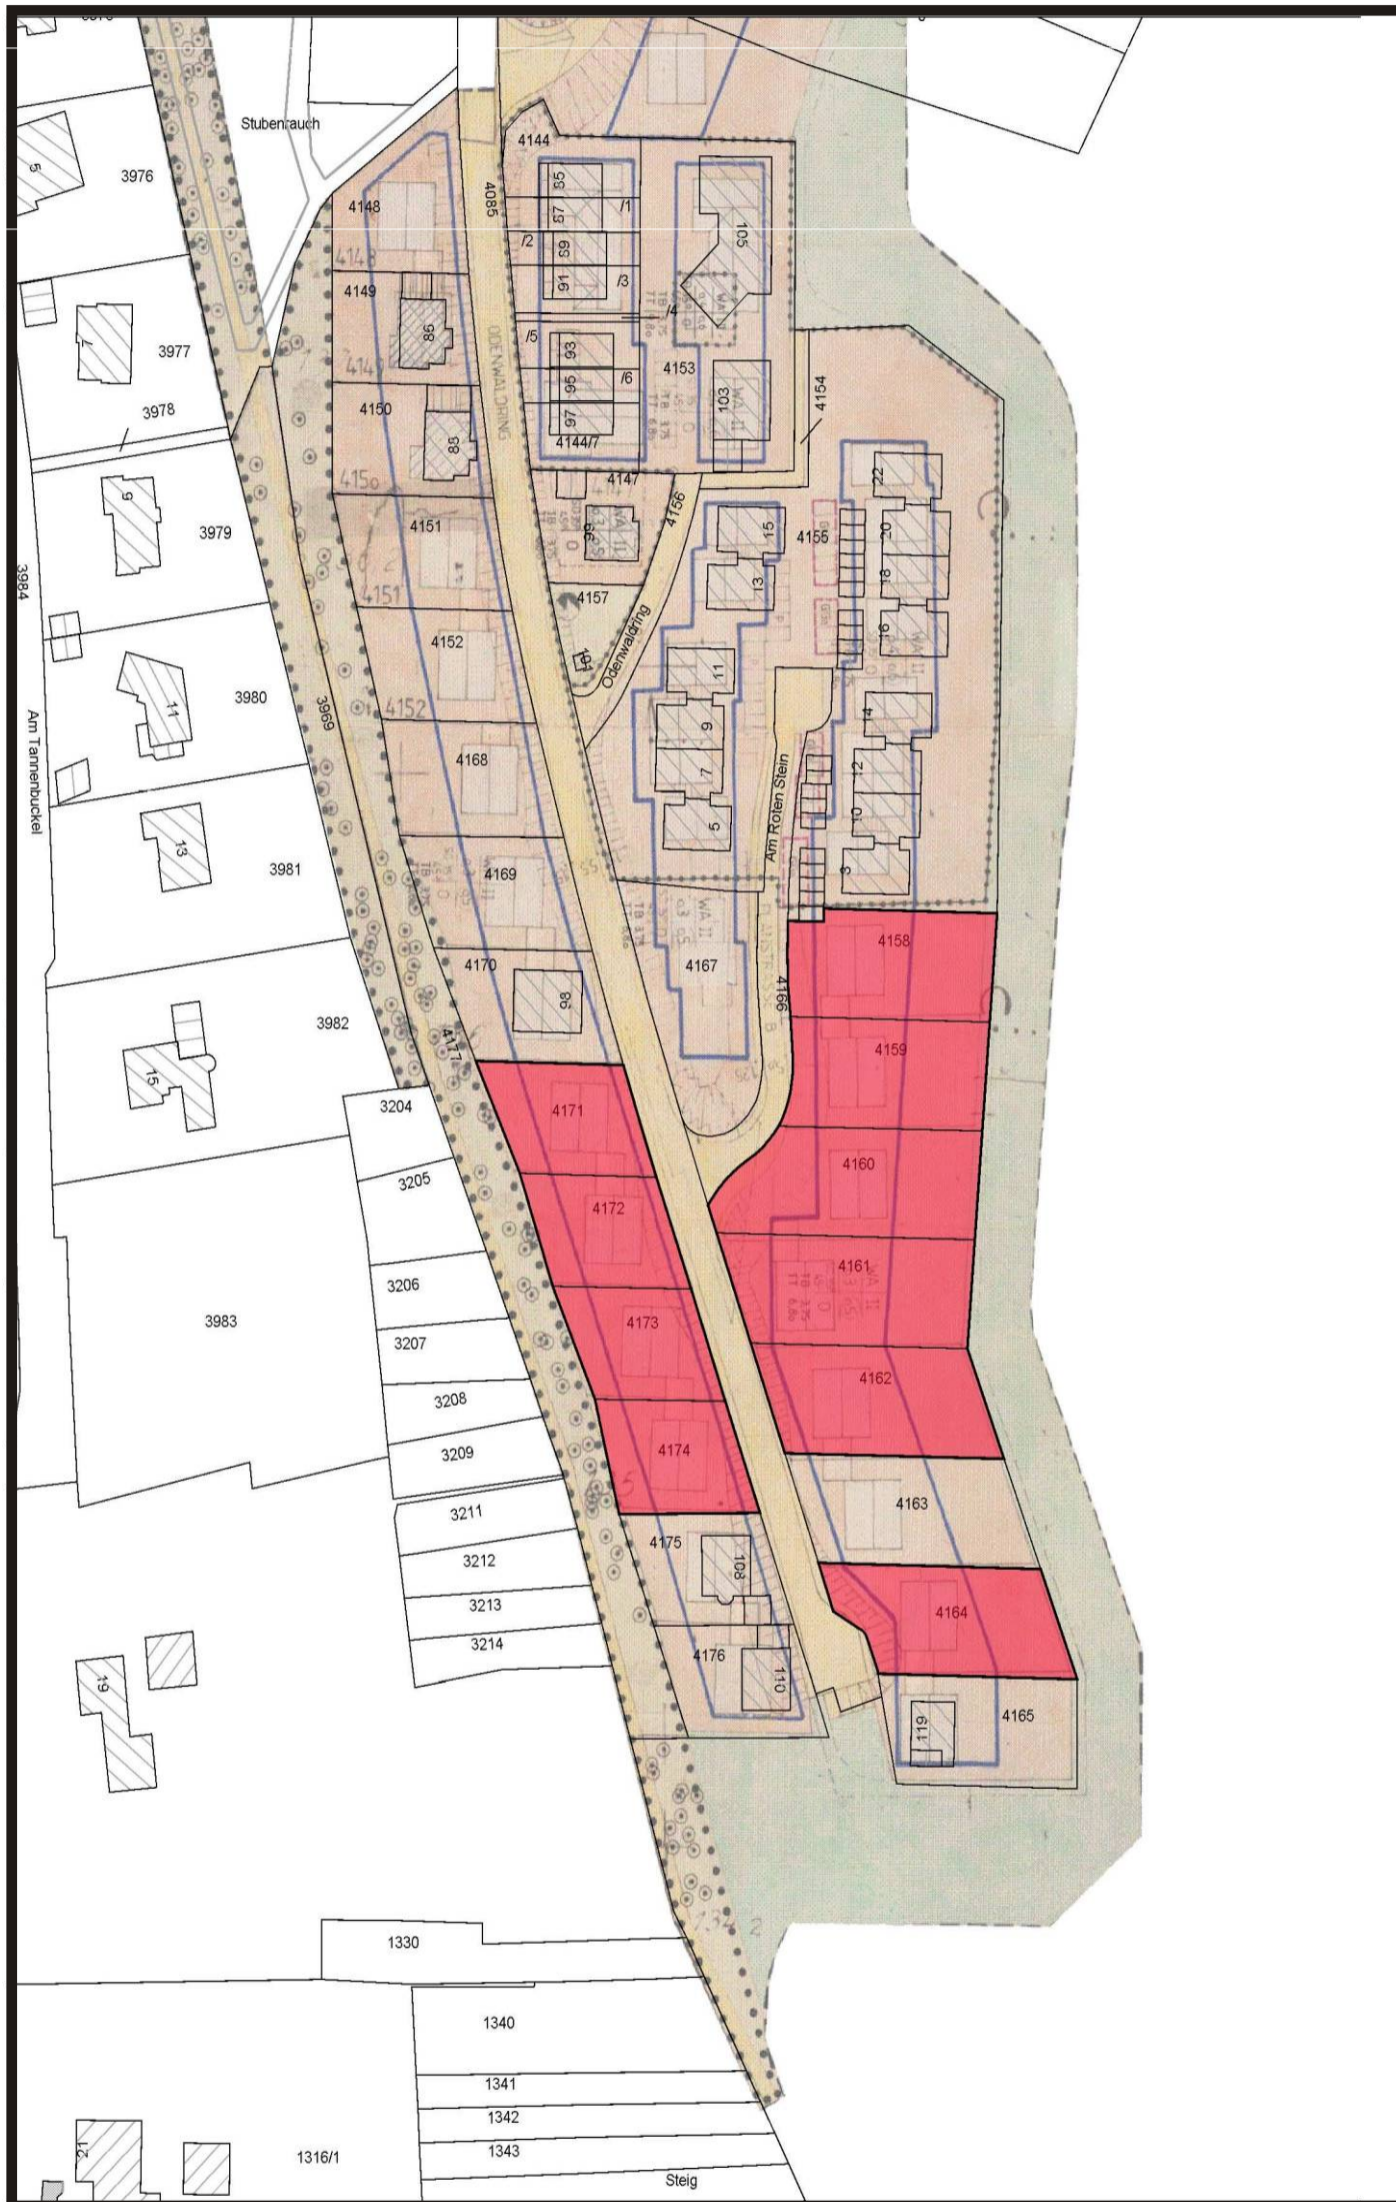

Freudenberg

Baugebiet "Sinselein"

**Unbebaute Flurstücke
der Stadt Freudenberg**

Unbebaubare Sicht ins Maintal und in den Spessart
komplett erschlossen für 65.-€/m²

Ansprechpartner: Herr Berlin
(Tel.: 09375/9200-40; E-Mail:
Christian.Berlin@freudenberg-main.de