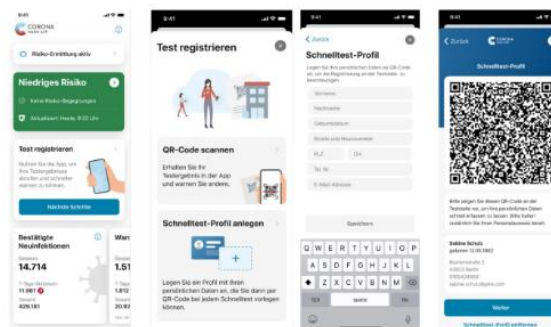

Freiw. Feuerwehr Freudenberg

Testzentrum Freudenberg

Corona-Schnelltest

Öffnungszeiten

Freitag 18:00 Uhr – 19:00 Uhr
Samstag u. Sonntag 11:00 Uhr – 12:00 Uhr

Bitte vor der Testung, falls möglich, das Schnelltestprofil in der Corona-Warn-App anlegen.

Schnelltest-Profil anlegen - so gehts:

Um ein Schnelltest-Profil anzulegen, können Nutzer/innen auf der Startseite ihrer Corona-Warn-App unter „Test registrieren“ auf **Nächste Schritte** gehen. Dort finden Sie den Bereich „Schnelltest-Profil anlegen“.

Dort können sie ihre persönlichen Daten, wie Name, Adresse und Telefonnummer, eintragen. Wenn alles eingetragen ist, können sie die Daten speichern. Die Corona-Warn-App erstellt daraufhin einen QR-Code aus den Daten, den Nutzer*innen an den Teststellen vorzeigen können.

Einmal angelegt, bleibt das Profil bestehen und kann bei jedem Test wieder vorgezeigt werden. Das Profil ist nur auf dem jeweils eigenen Smartphone in der Corona-Warn-App abgespeichert!